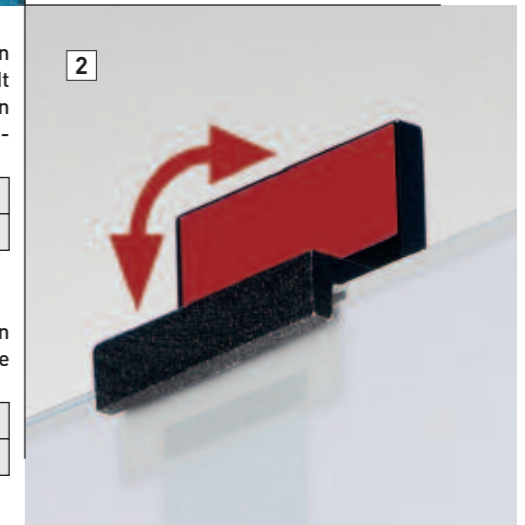

4806-23

2 SIGNAL

Alle INFO SIGN deurbordjes kunnen achteraf een signaalwerking krijgen door het vervangen van de bovenste bevestigingskap.

# 4810	☒	5 stuks/zakje
001		01 zwart

2