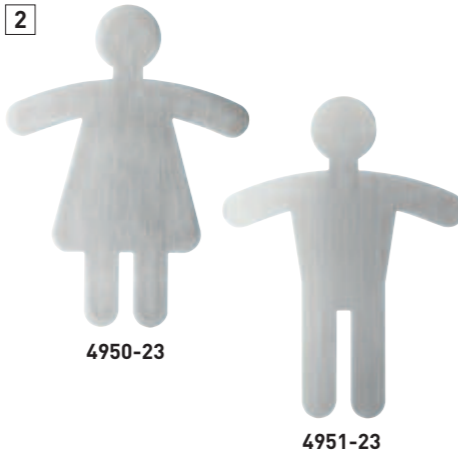

WC symbool heren

# 4951	1 stuk/zakje
23 metaal zilver	

Art.nr./ Kleurnr.:	Omschrijving:
4930-61	PICTO braille „Herren“ (gehandicapt)
4930-65	PICTO braille „Men“ (gehandicapt)
4931-61	PICTO braille „Damen“ (gehandicapt)
4931-65	PICTO braille „Women“ (gehandicapt)
4932-61	PICTO braille „Herren“
4932-65	PICTO braille „Men“
4933-61	PICTO braille „Damen“
4933-65	PICTO braille „Women“
4934-61	PICTO braille „Nichtraucher“
4934-65	PICTO braille „No smoking“